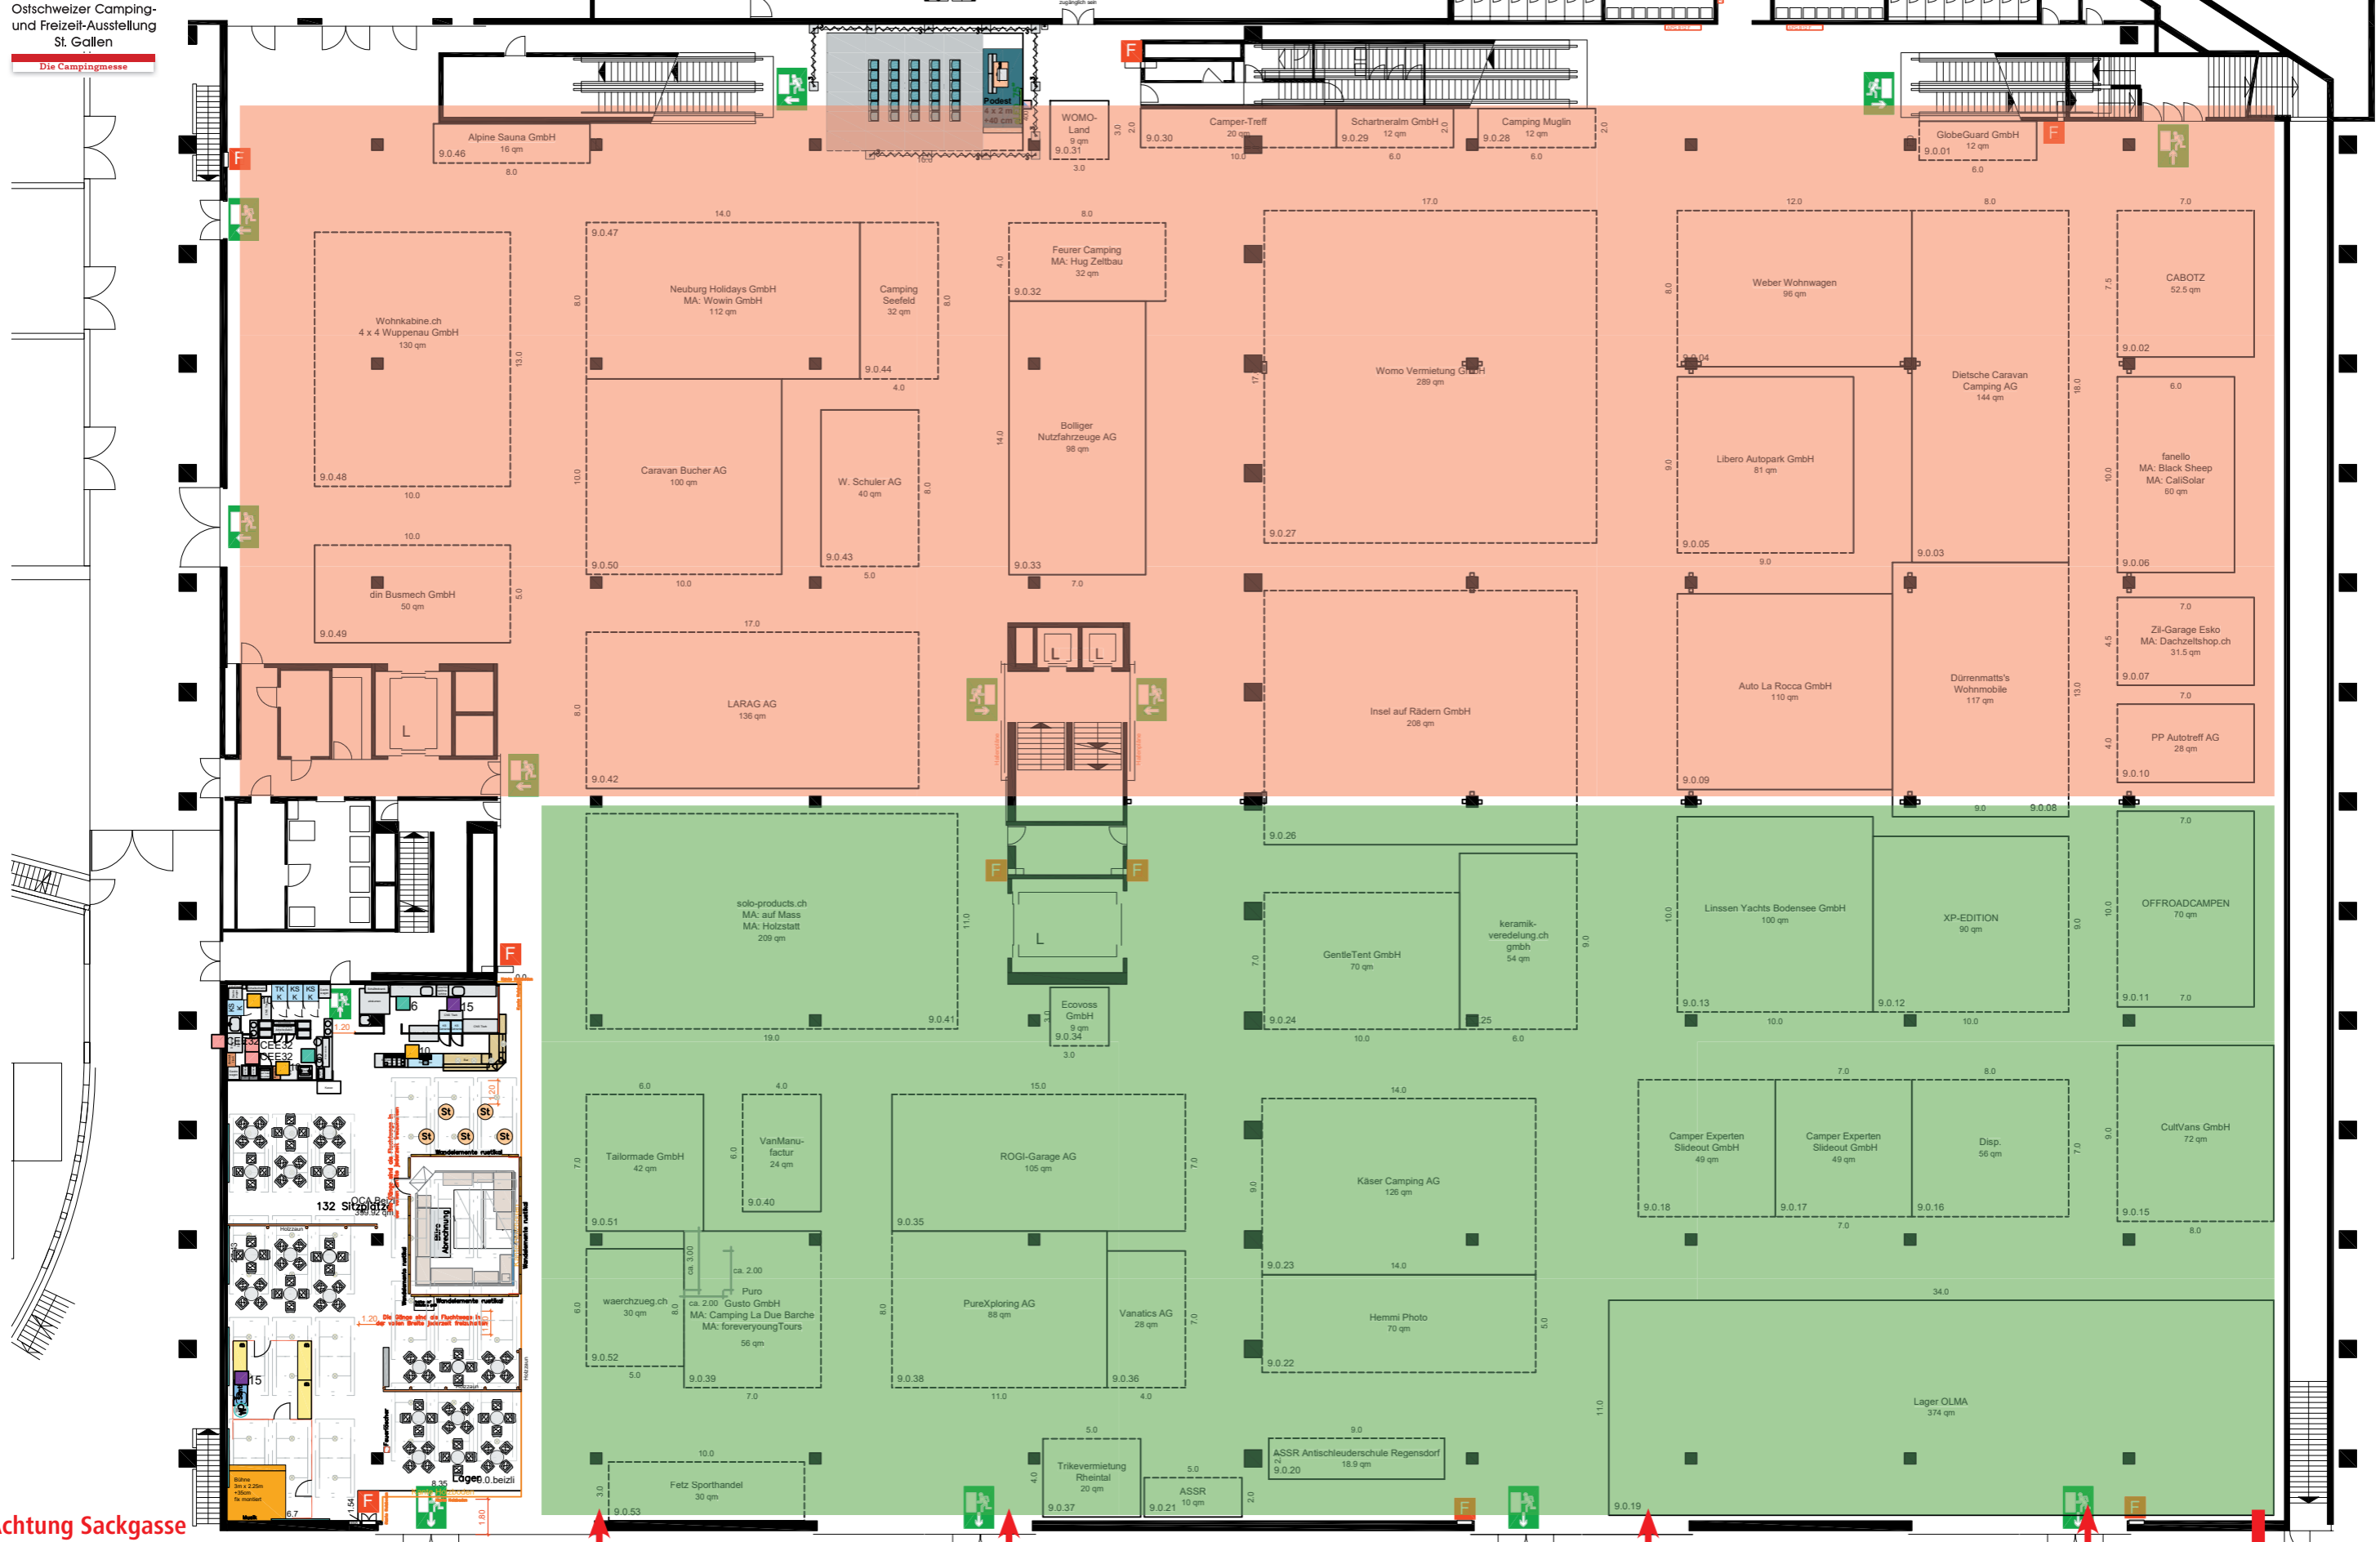

Phase 1
Donnerstag 3. April von 07.00 bis 17.30 Uhr
Freitag 4. April von 07.00 bis 17.30 Uhr

Phase 2
Montag 7. April von 07.00 bis 17.30 Uhr
Dienstag 8. April von 07.00 bis 20.00 Uhr

Achtung Sackgasse
Fahrzeuge können sich nur vom Schellenweg nach links und rechts bewegen - Anfahrt nur über die Notkerstrasse

Achtung!
Die Durchfahrt von oben nach unten ist gesperrt!